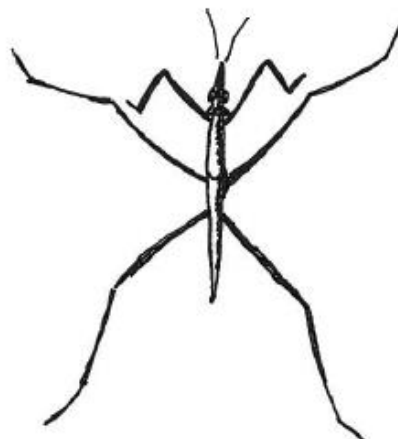

# JÄRVIEMME PIENIÄ ELÄIMIÄ

KUVITTAJA: SUVI MÄKELÄ

VESIKIRPPU

HANKAJALKAINEN

HARVASUKASMATO

MALLUAINEN

VESIPUNKKI

VESISIIRA

LIMAKOTILO

VESIMITTARI

HYTTYNEN

VESIPERHONEN

PÄIVÄNKORENTO (SURVIAINEN)

TYTÖNKORENTO