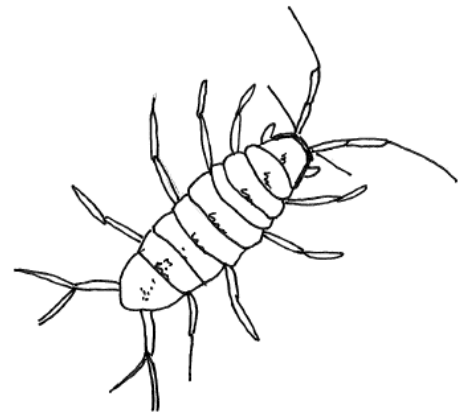

# JÄRVIEMME PIENIÄ ELÄIMIÄ

KUVITTAJA: SUVI MÄKELÄ

VESIKIRPPU

HANKAJALKAINEN

HARVASUKASMATO

MALLUAINEN

VESIPUNKKI

VESISIIRA

LIMAKOTILO

VESIMITTARI

HYTTYNEN

VESIPERHONEN

PÄIVÄNKORENTO (SURVIAINEN)

TYTÖNKORENTO