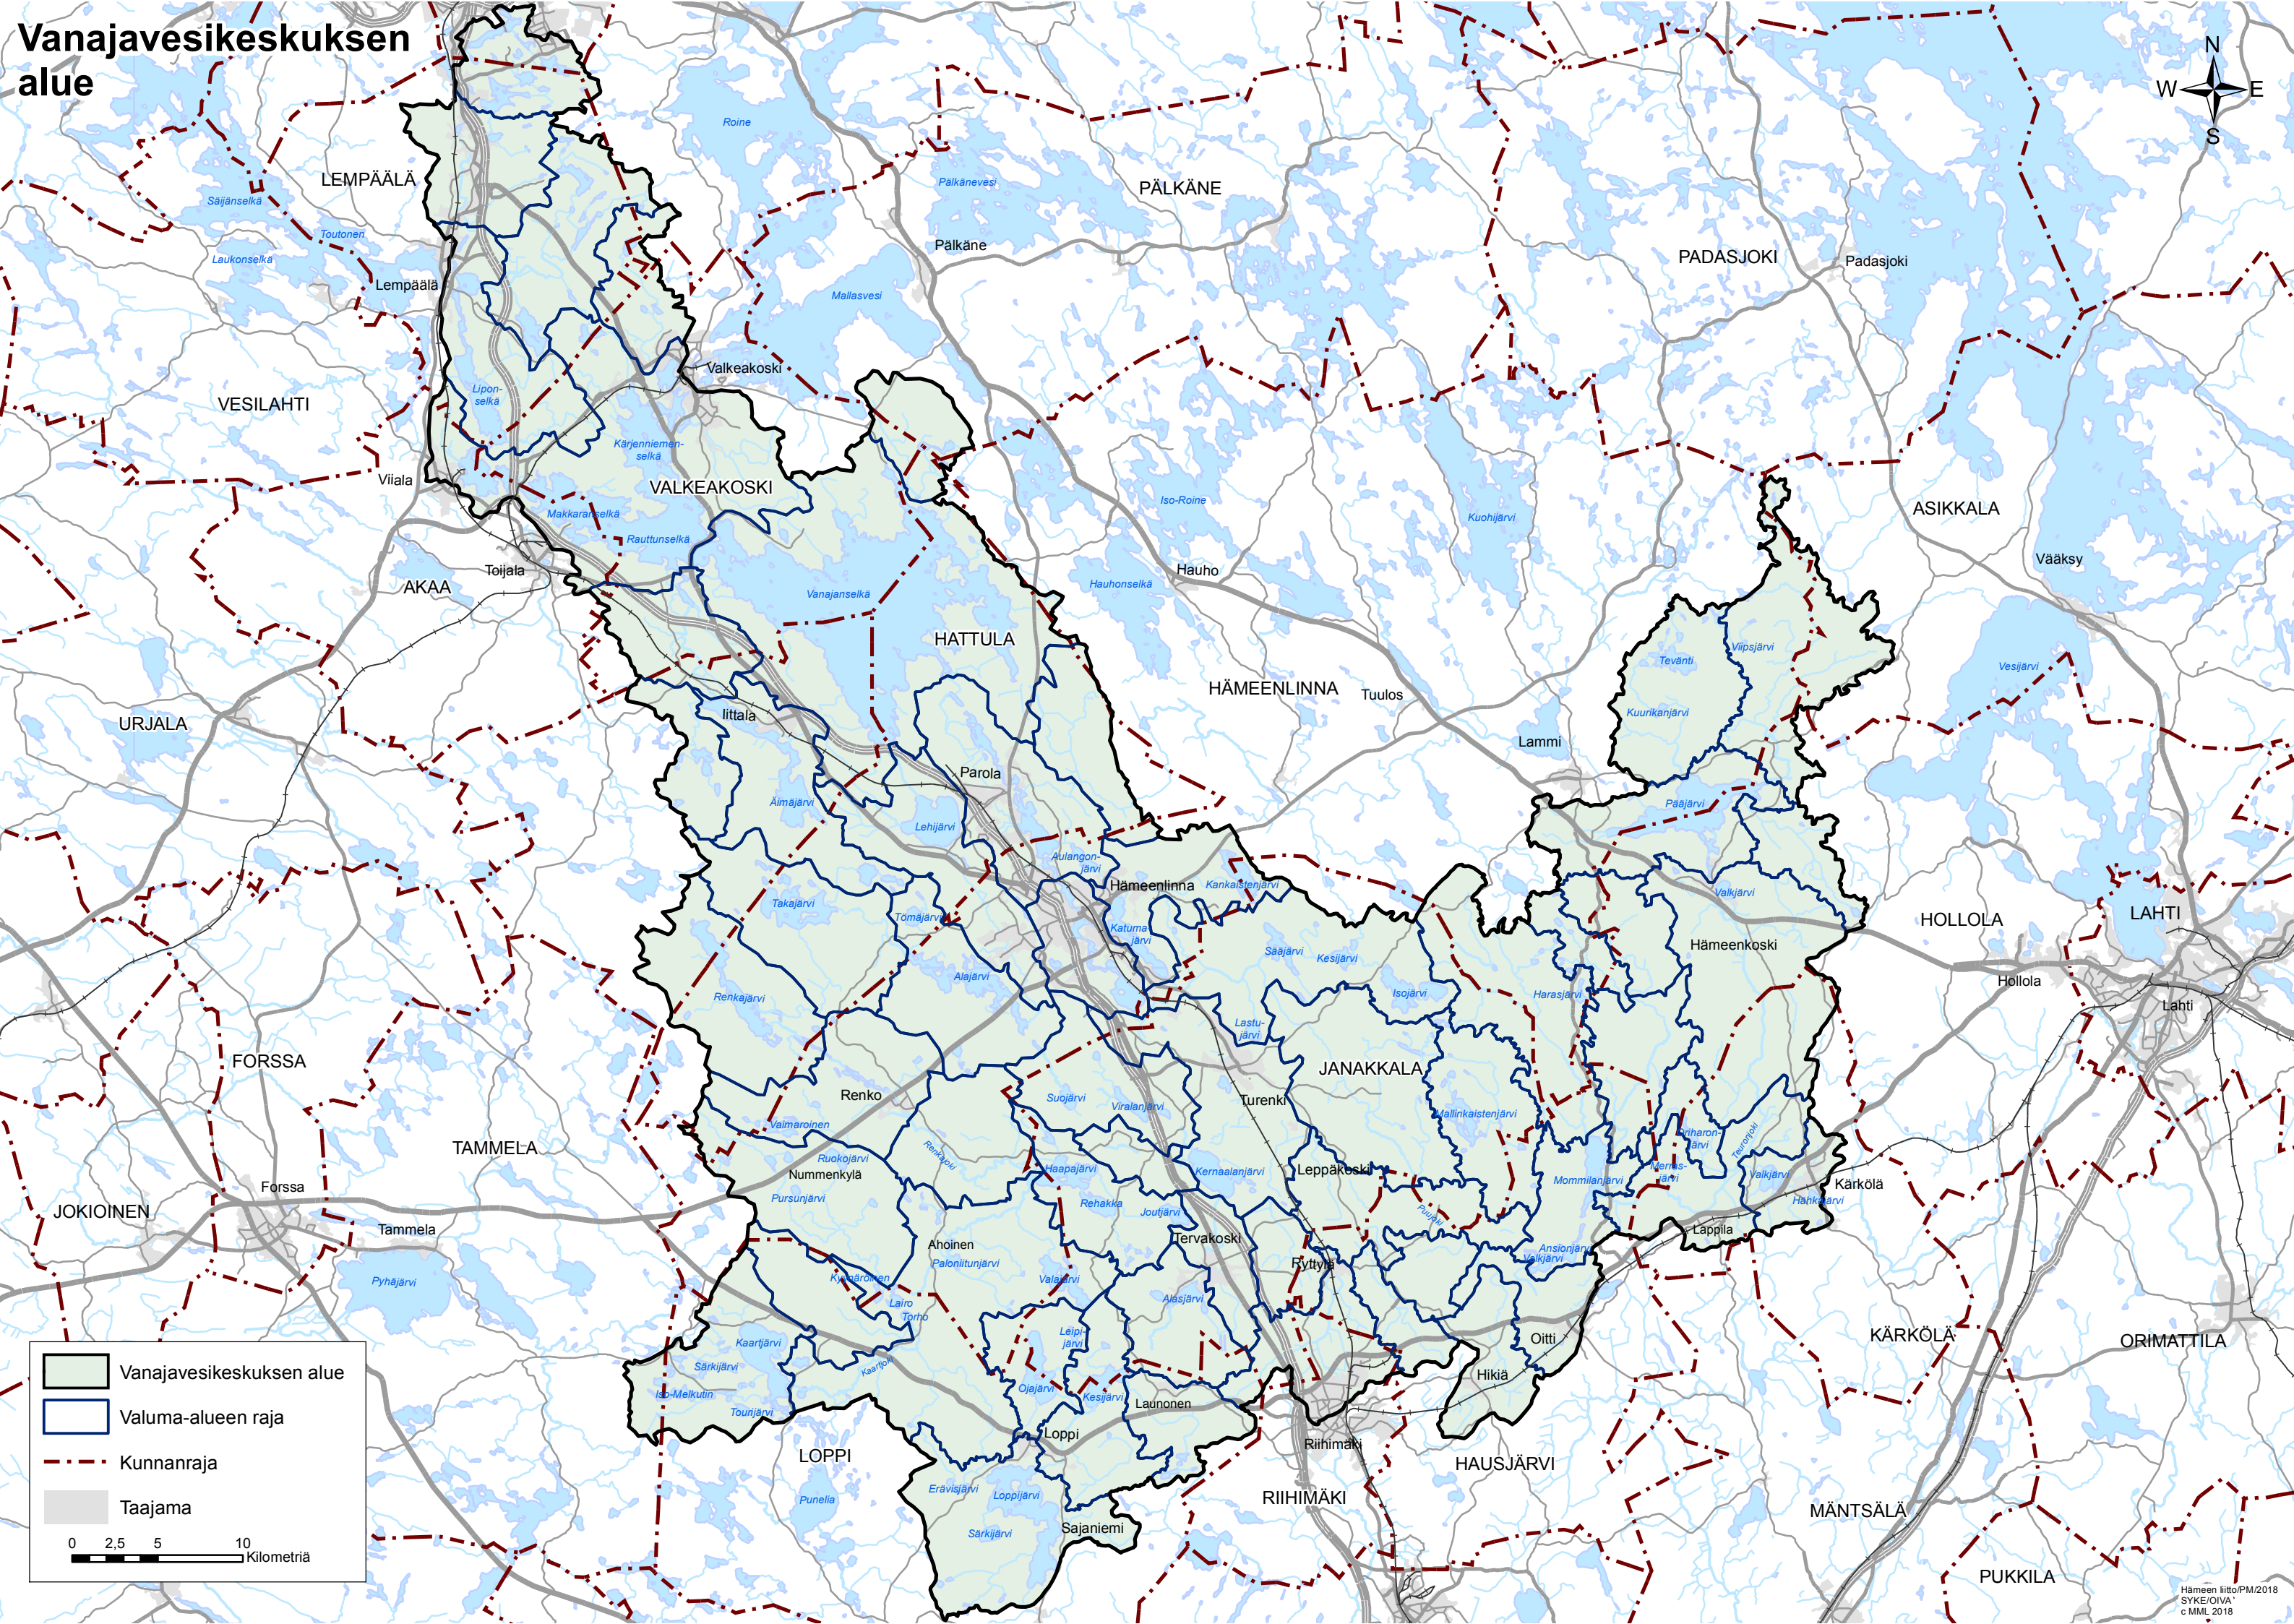

Vanajavesikeskuksen alue

- Vanajavesikeskuksen alue
- Valuma-alueen raja
- Kunnanraja
- Taajama

0 2,5 5 10
Kilometriä