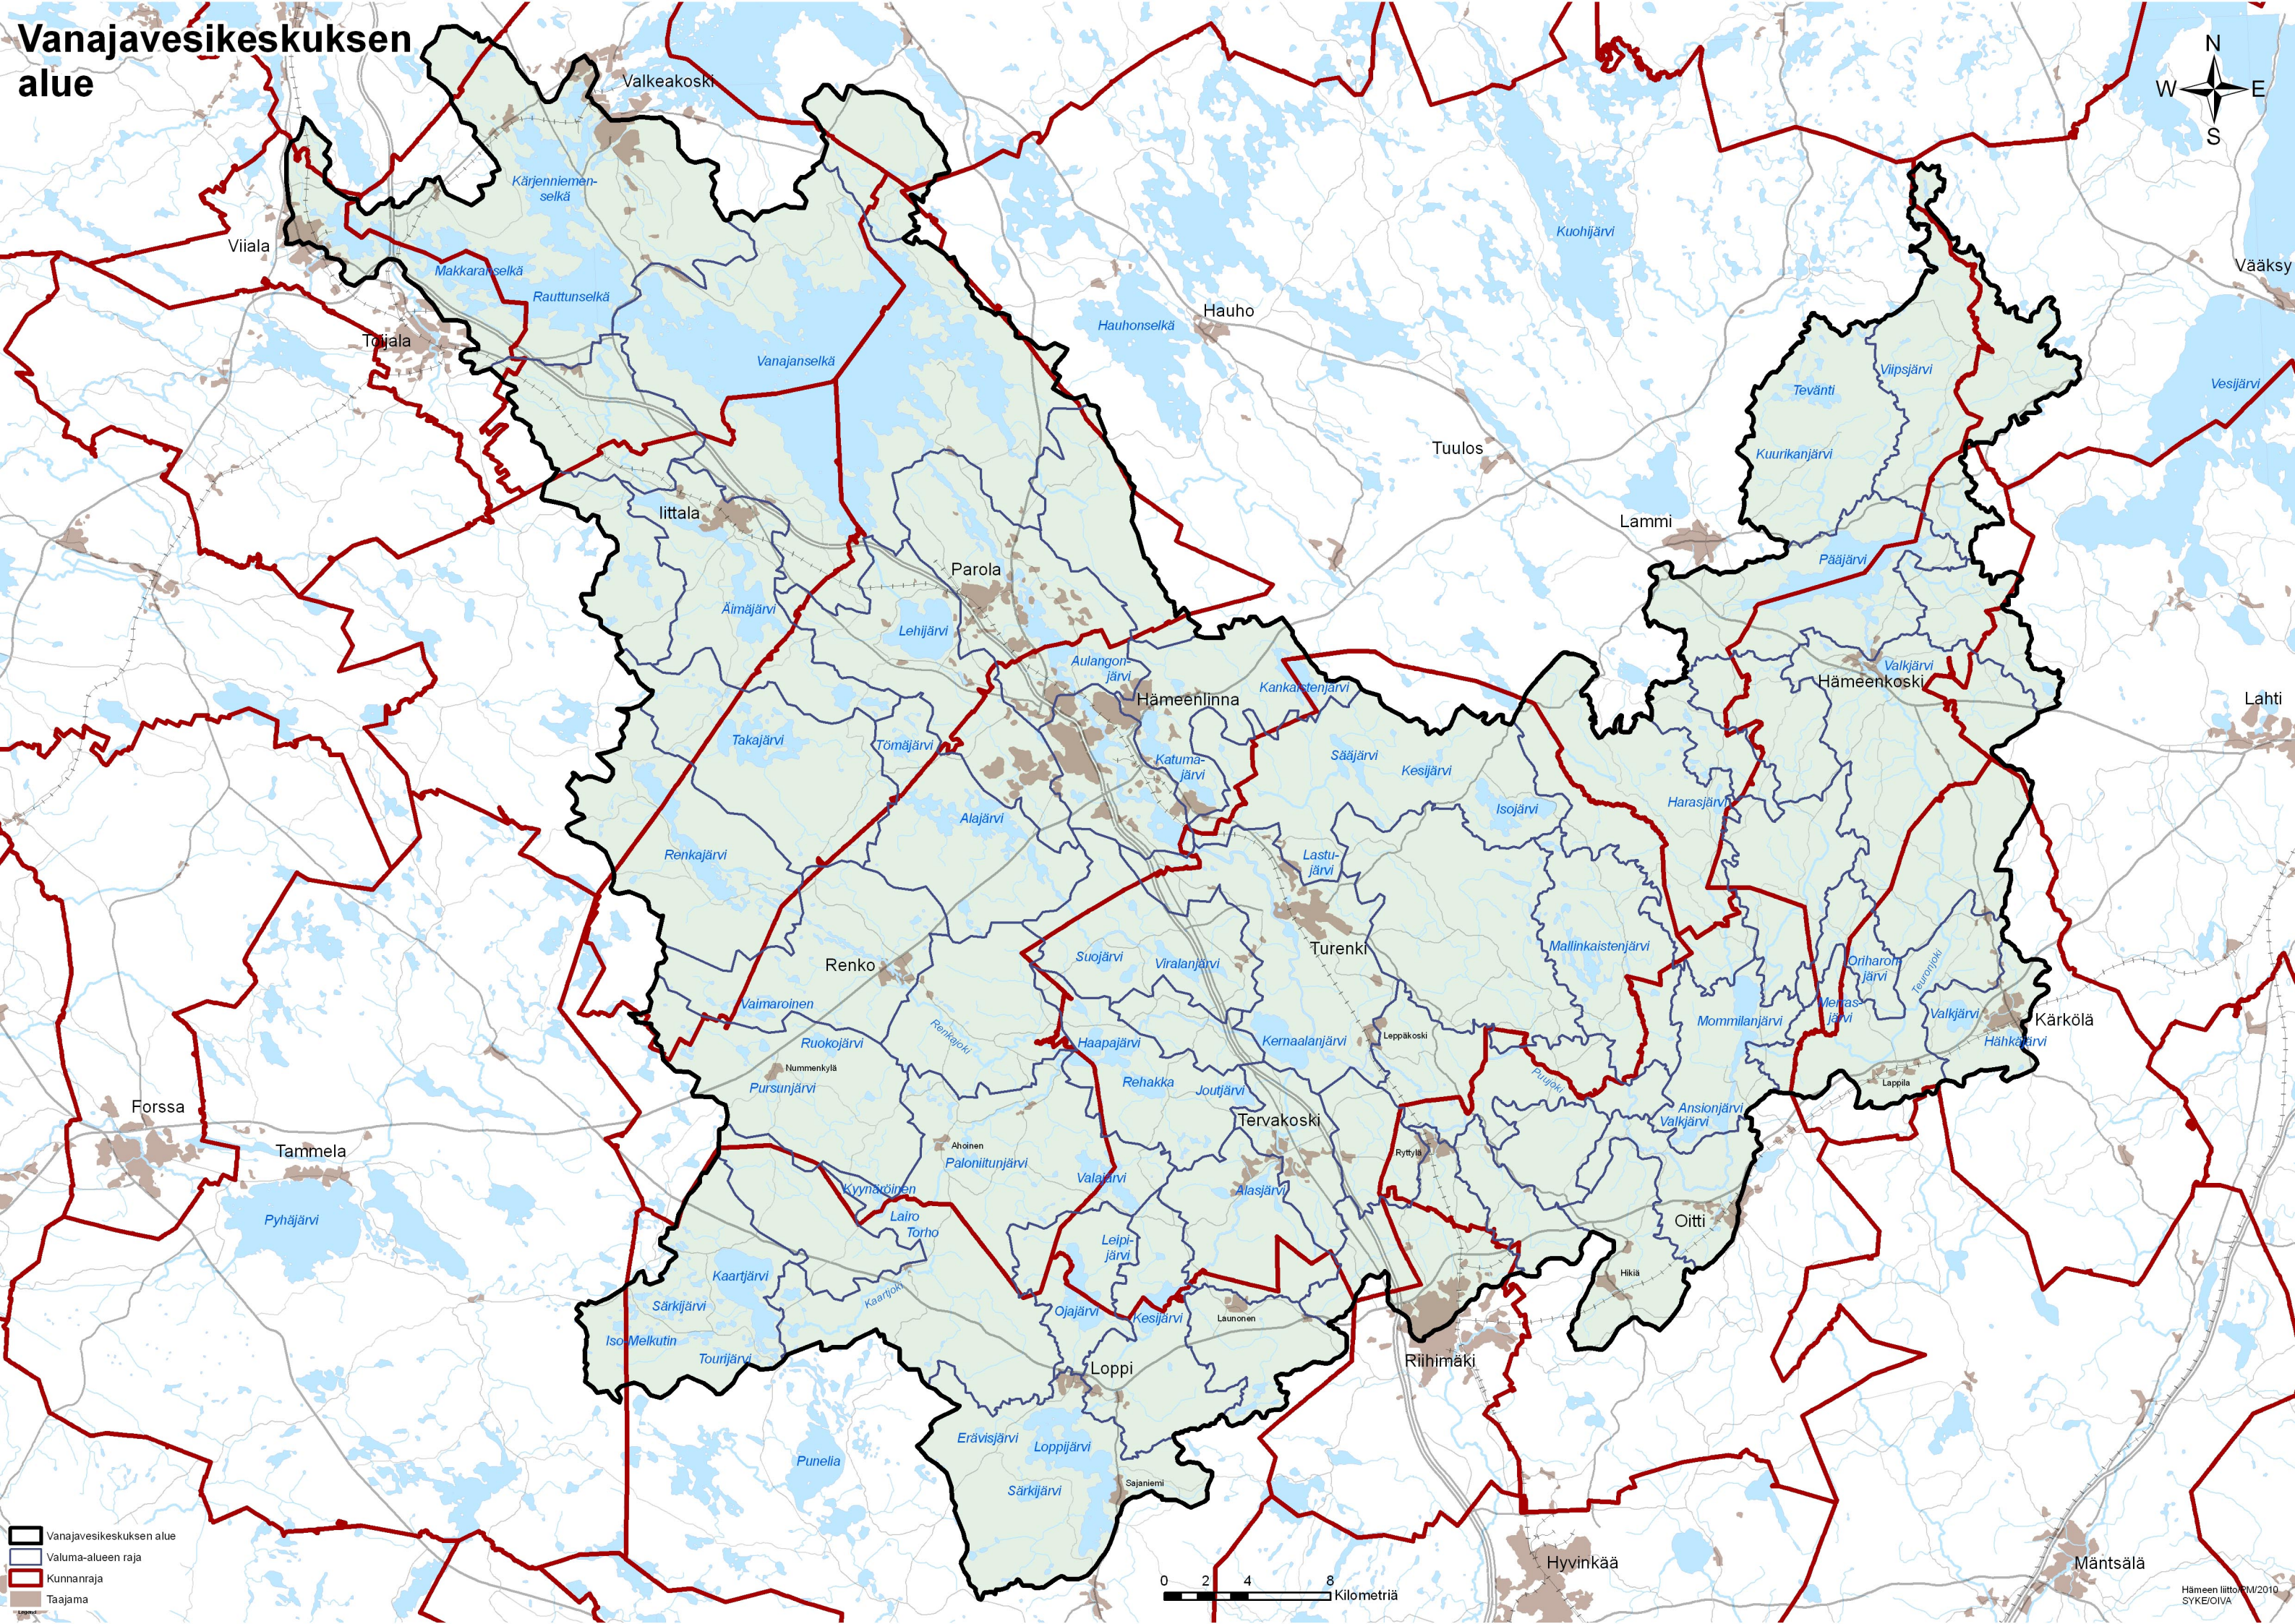

Vanajavesikeskuksen alue

- Vanajavesikeskuksen alue
- Valuma-alueen raja
- Kunnanraja
- Taajama

0 2 4 8 Kilometriä